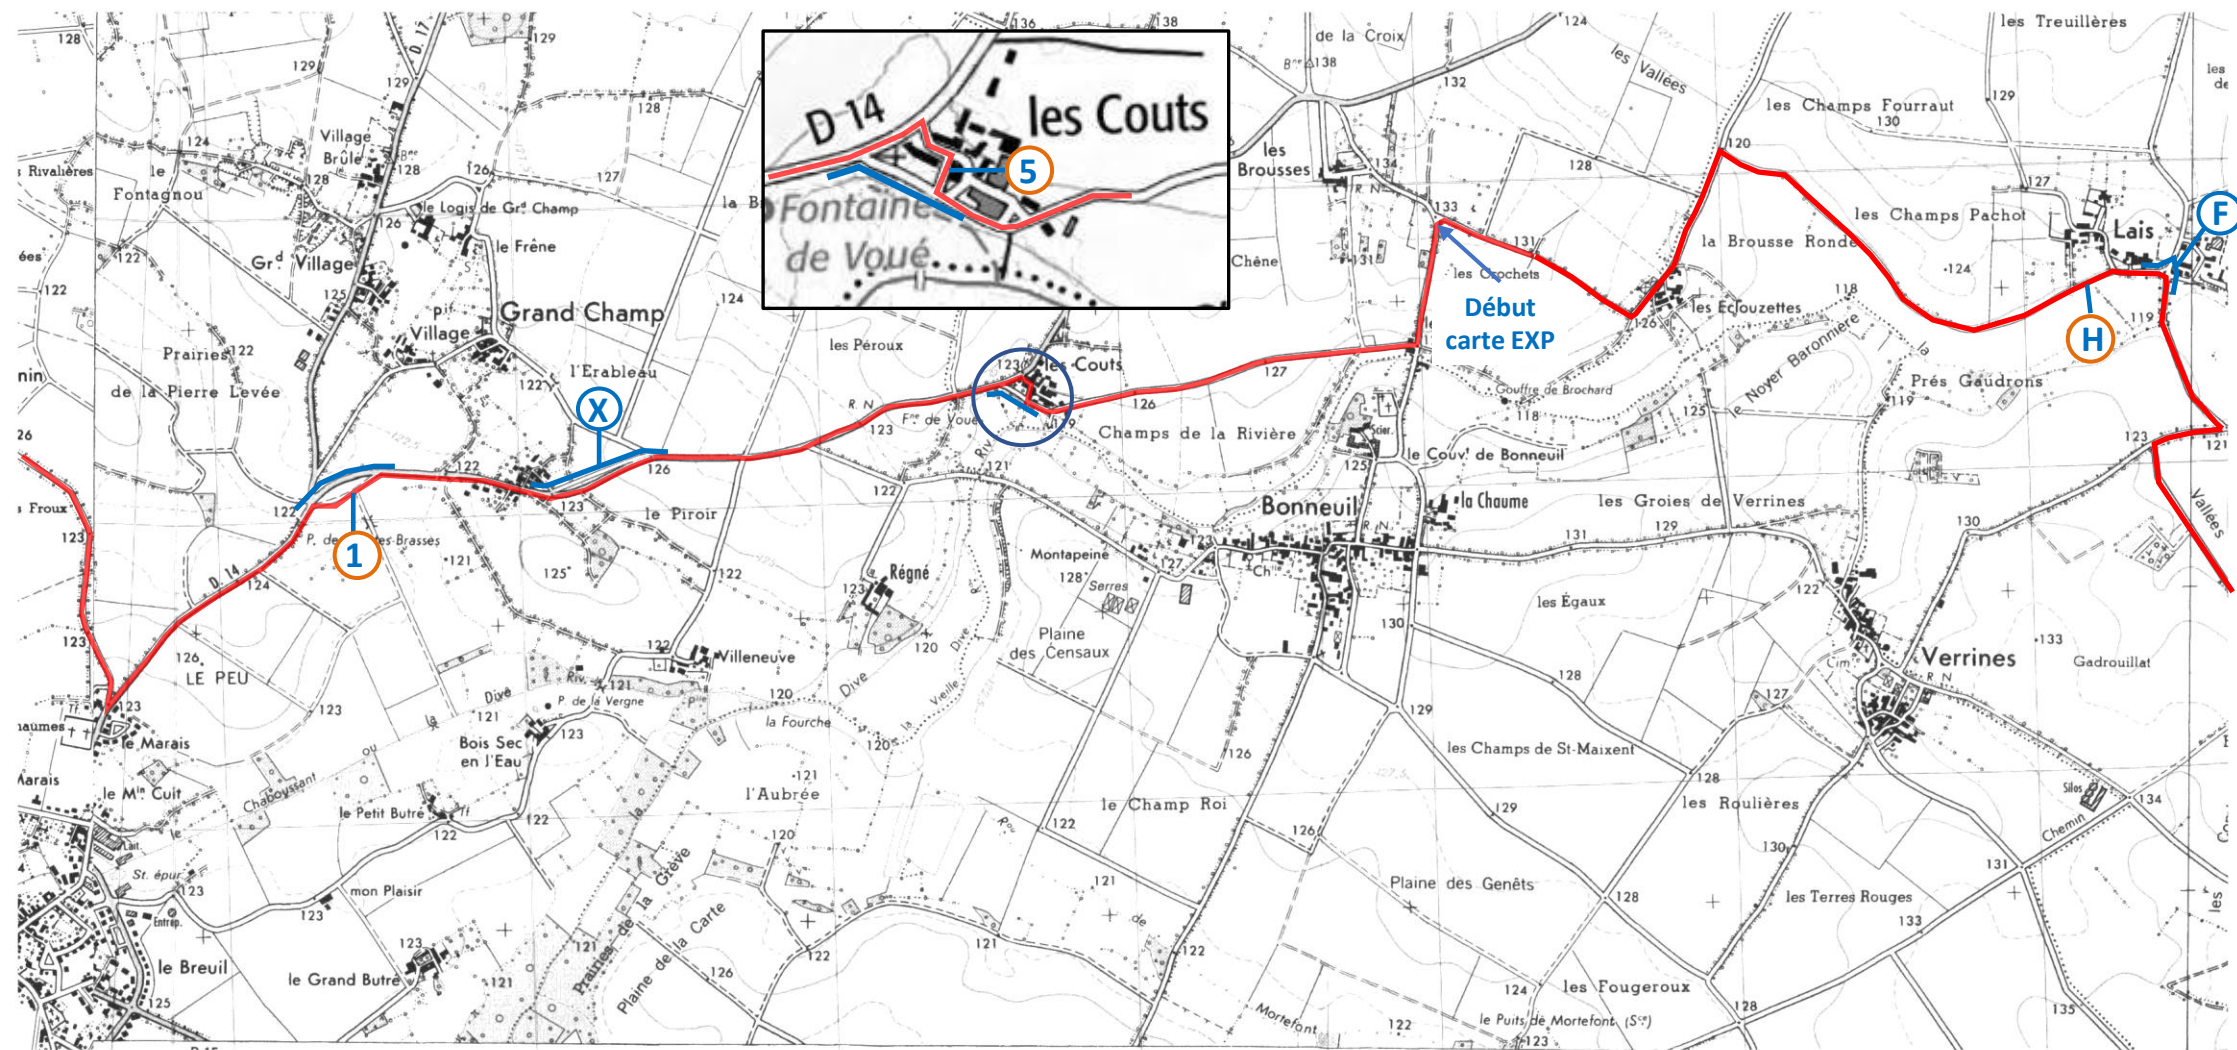

CH1

EXP : Traçage S2 et TIP1 en sortie

la Mothe-St-Héray

Exoudun

Bagnaux

Chenay

TIP3

Début carte INIT

D 14 vers Couhé Vers D 15 D 15 v. Sauzé-Vaussais

vers Lezay