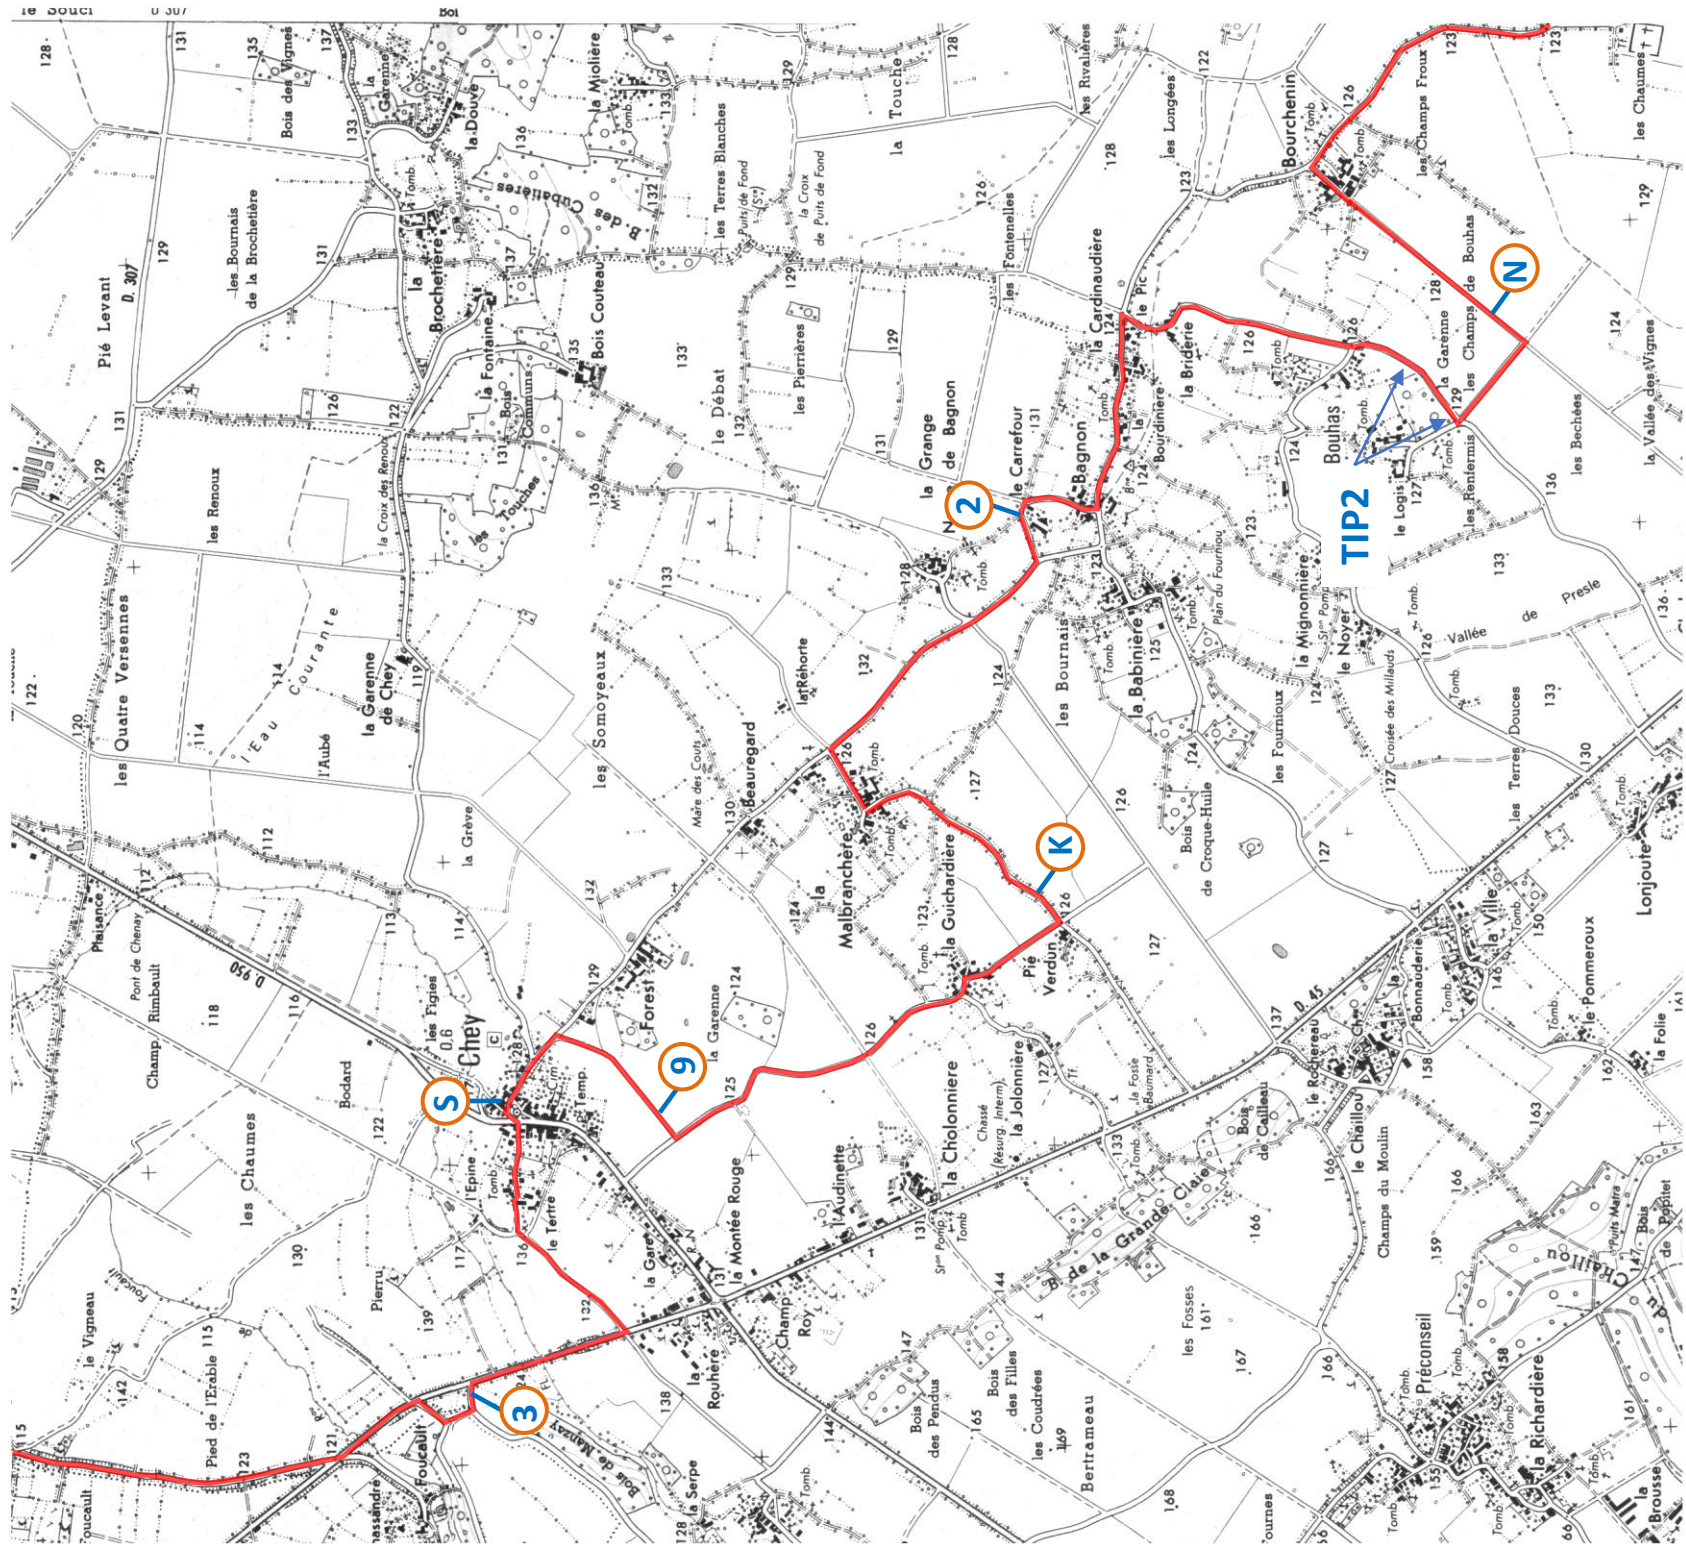

CH1

EXP : Traçage S2 et TIP1 en sortie

la Mothe-St-Héray

Exoudun

Bagnaux

Chenay

TIP3

Début carte INIT

D 14 vers Couhé Vers D 15 D 15 v. Sauzé-Vaussais

vers Lezay