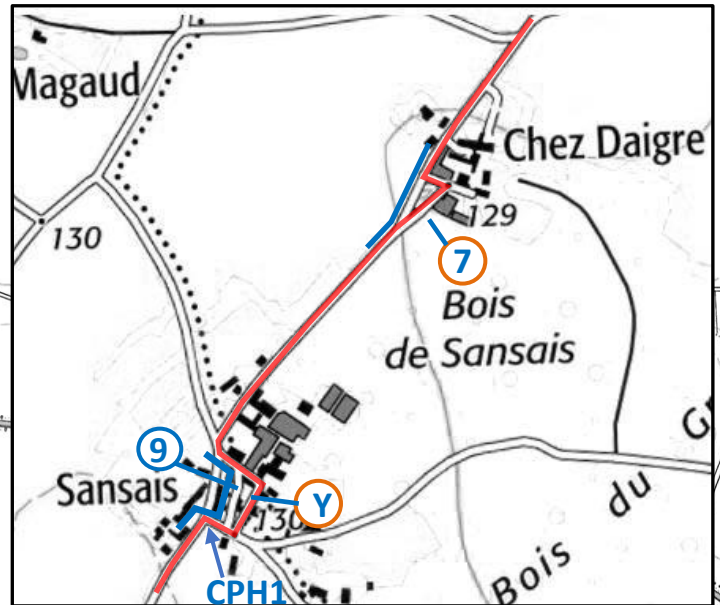

CH1

EXP : Traçage S2 et TIP1 en sortie

la Mothe-St-Héray

Exoudun

Bagnaux

Chenay

TIP3

Début carte INIT

D 14 vers Couhé Vers D 15 D 15 v. Sauzé-Vaussais

vers Lezay