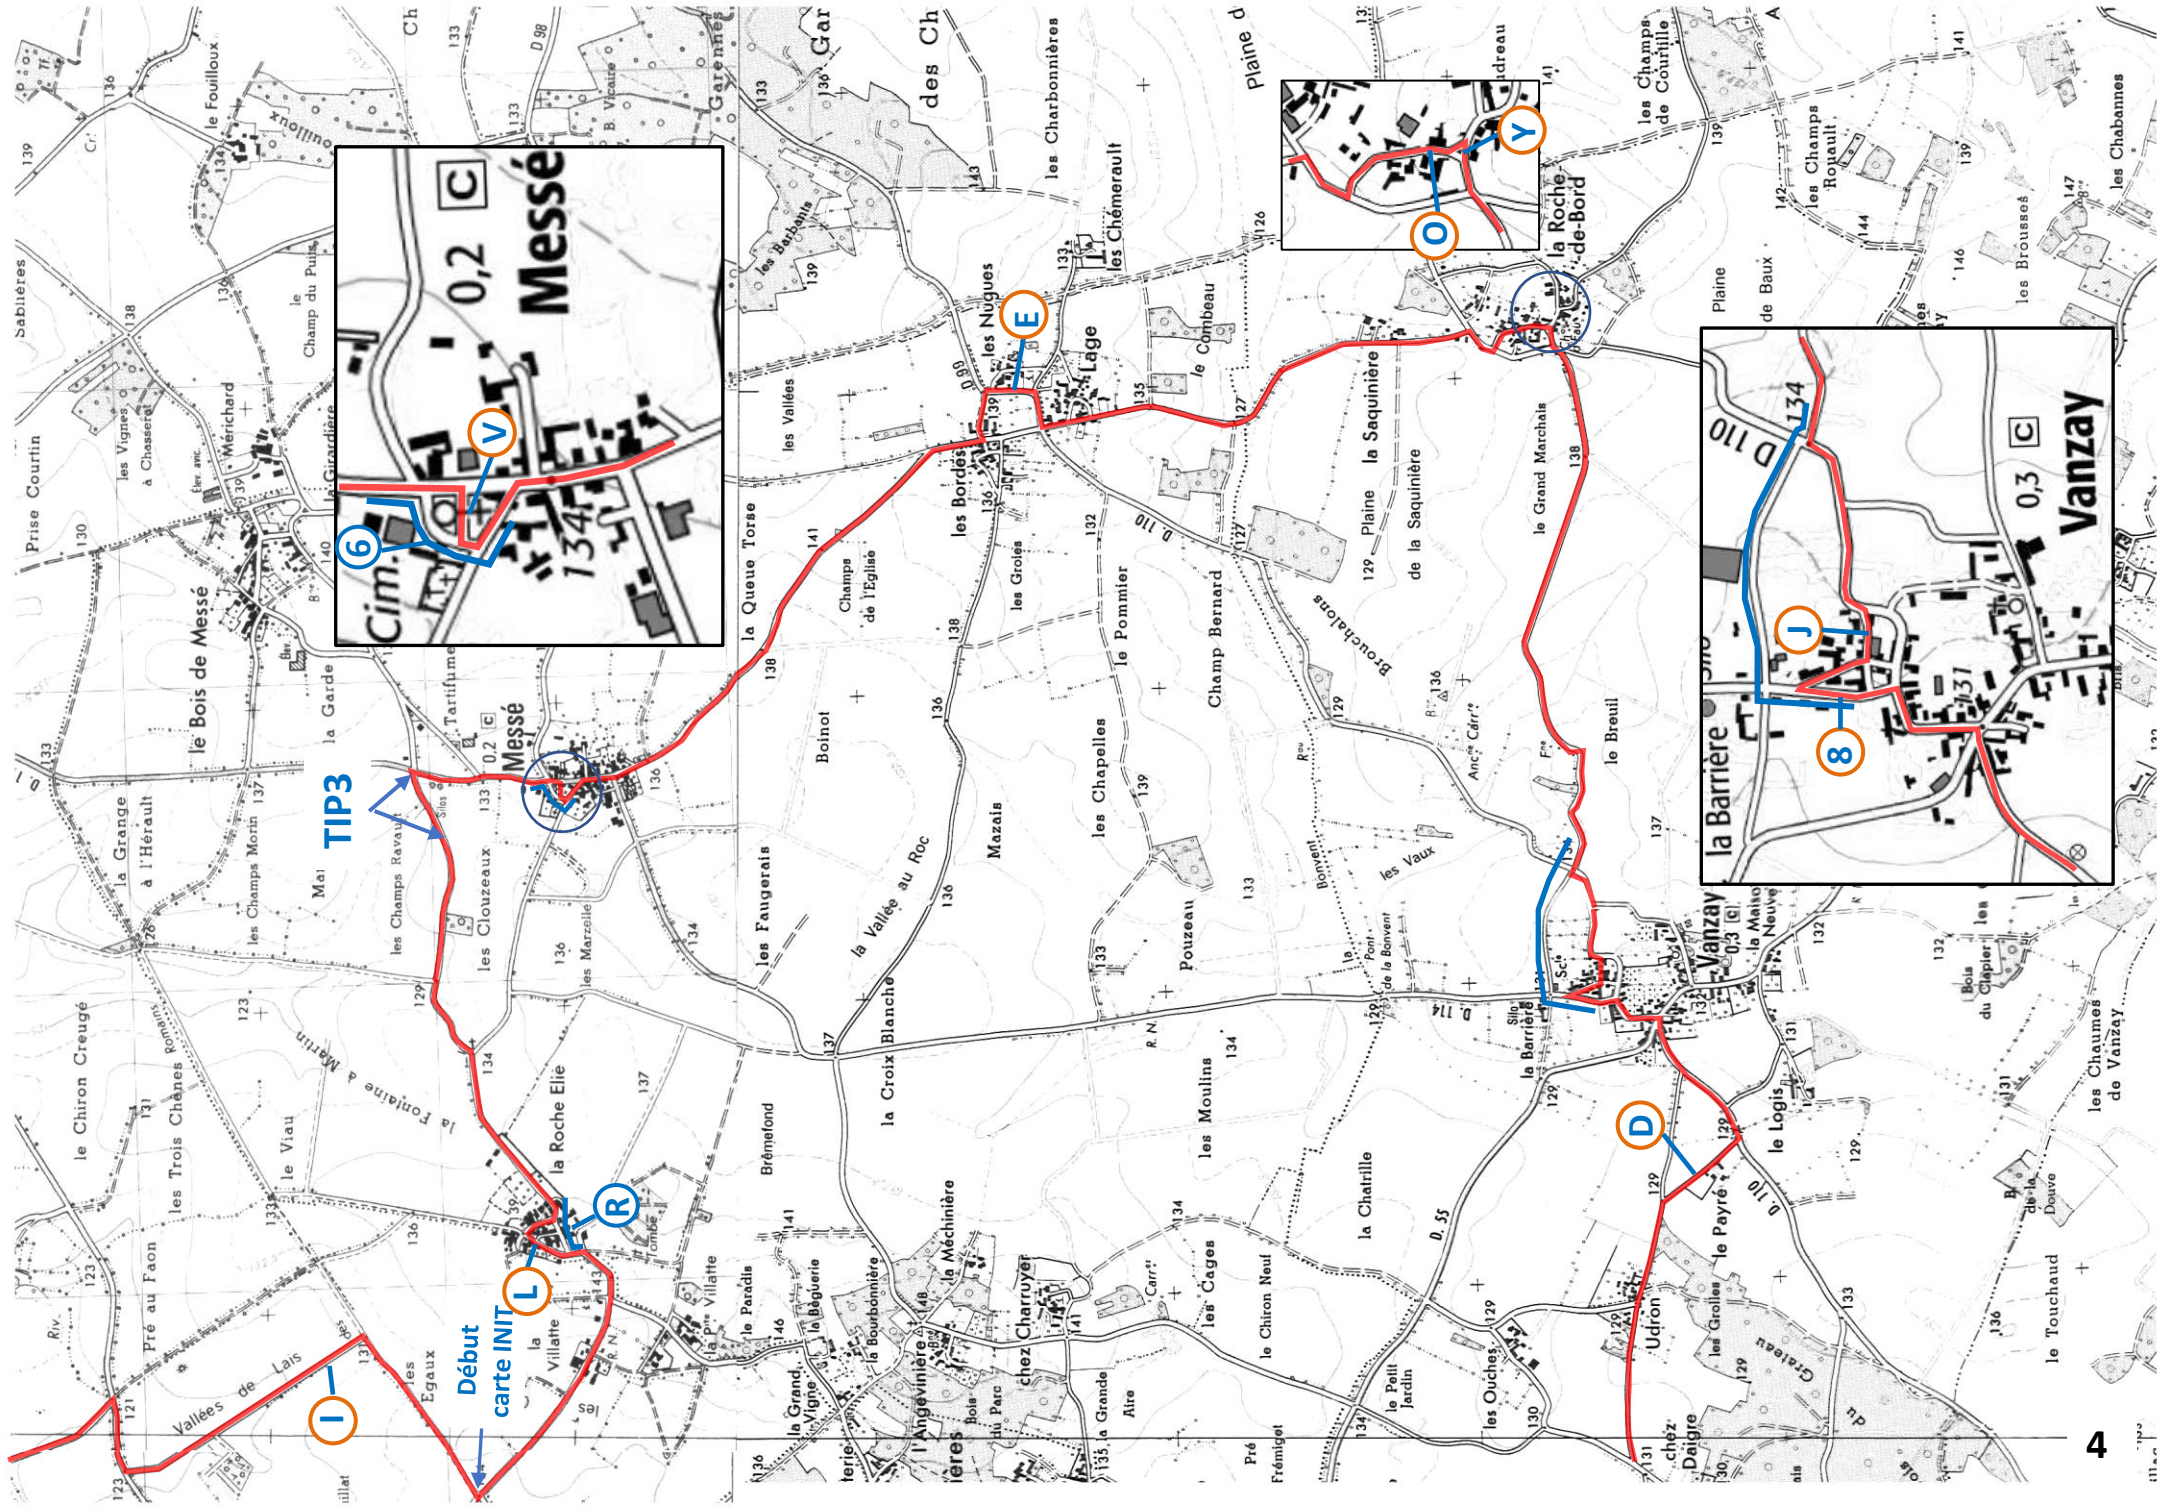

CH1

EXP : Traçage S2 et TIP1 en sortie

la Mothe-St-Héray

Exoudun

Bagnaux

Chenay

TIP3

Début carte INIT

D 14 vers Couhé Vers D 15 D 15 v. Sauzé-Vaussais

vers Lezay