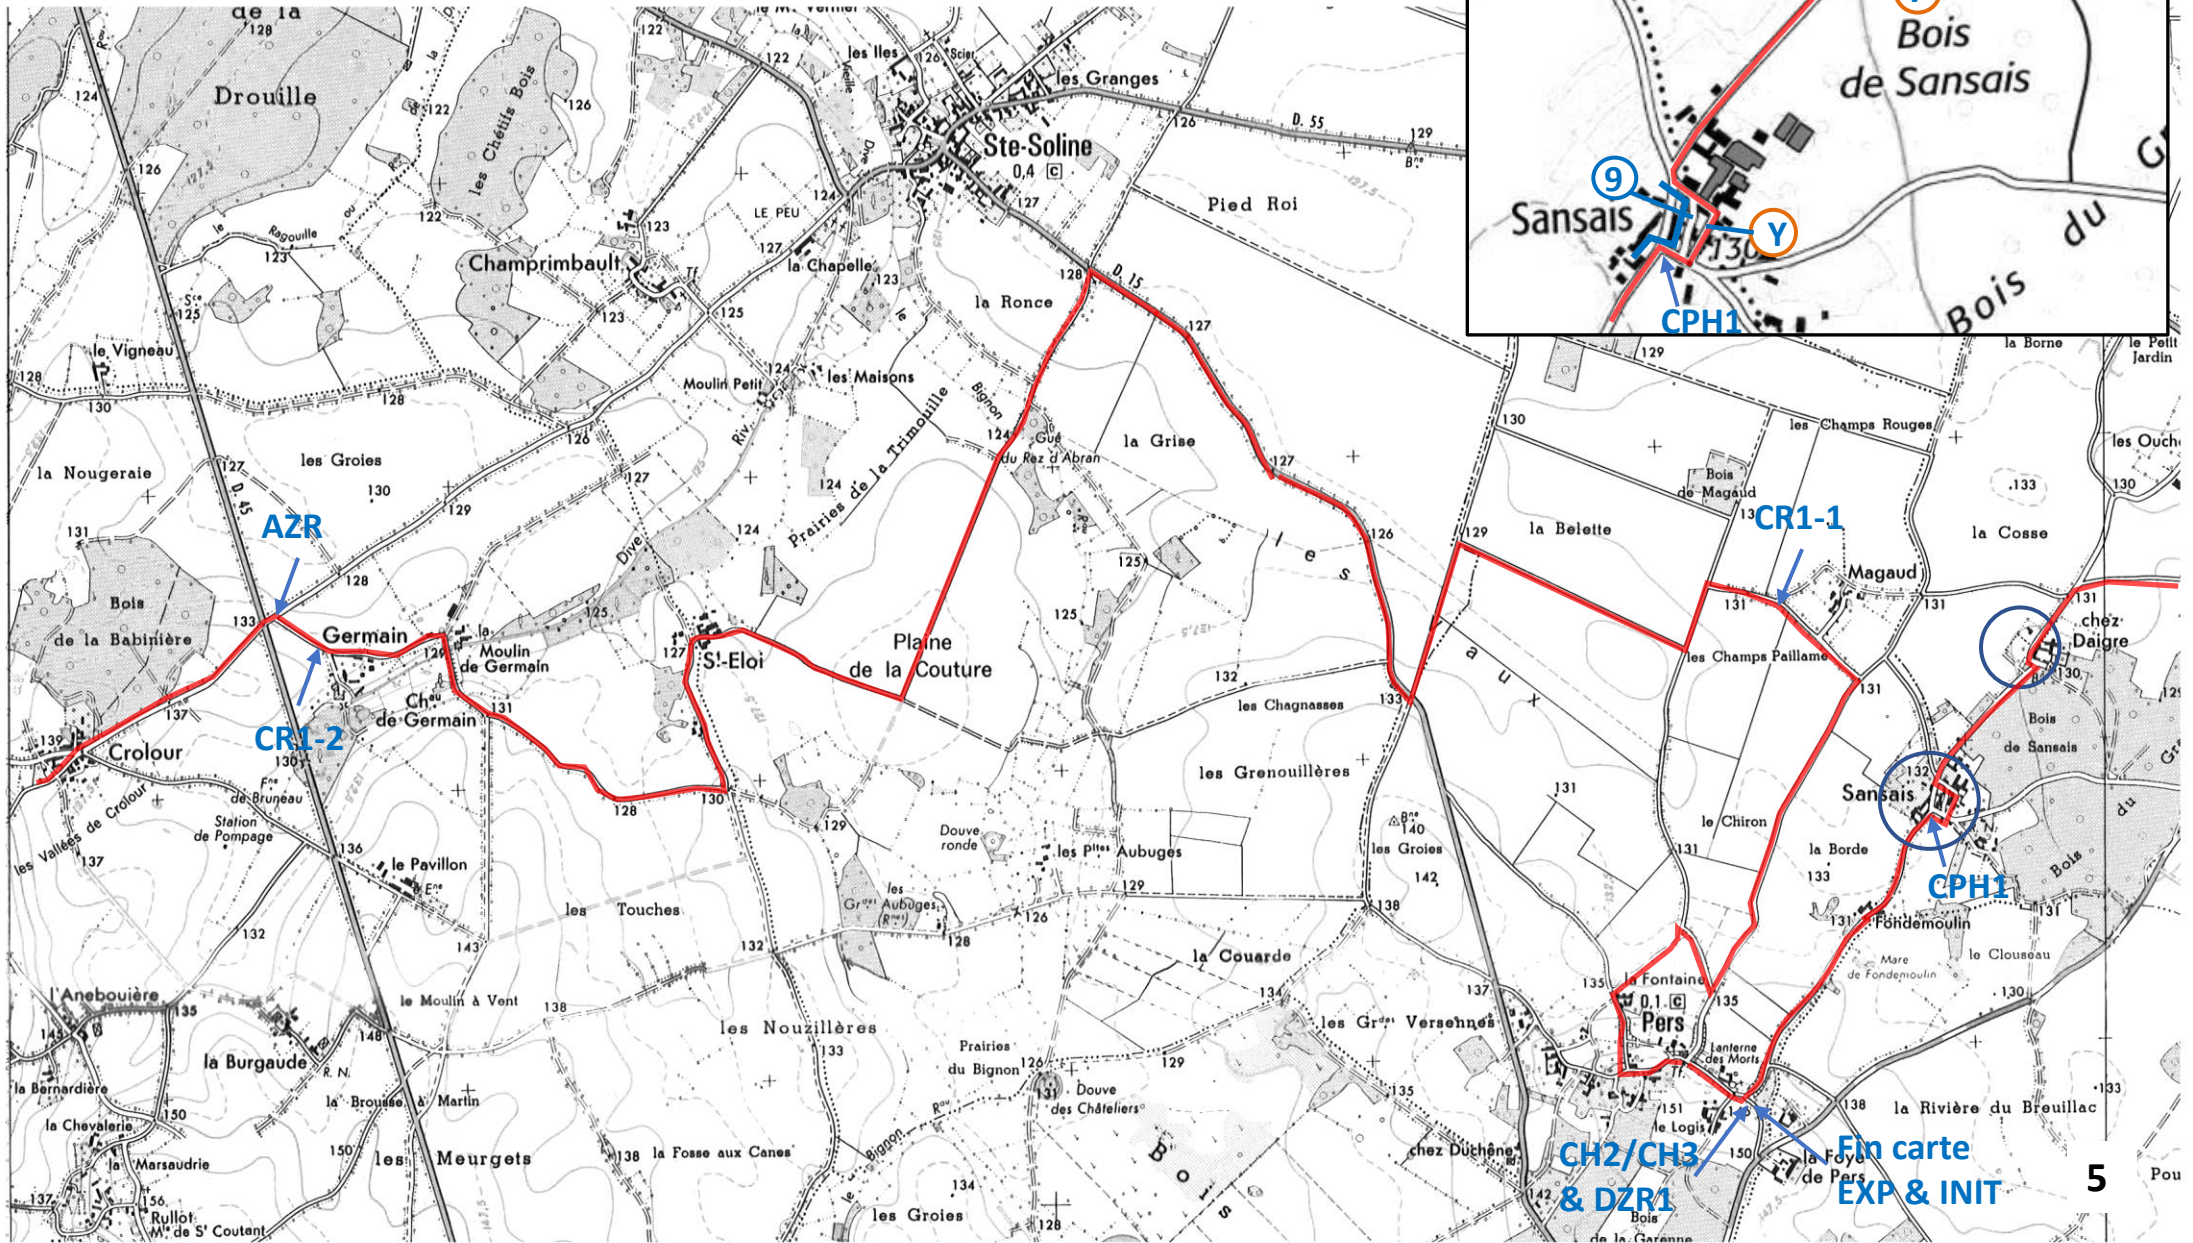

CH1

EXP : Traçage S2 et TIP1 en sortie

la Mothe-St-Héray

Exoudun

Bagnaux

Chenay

TIP3

Début carte INIT

D 14 vers Couhé Vers D 15 D 15 v. Sauzé-Vaussais

vers Lezay