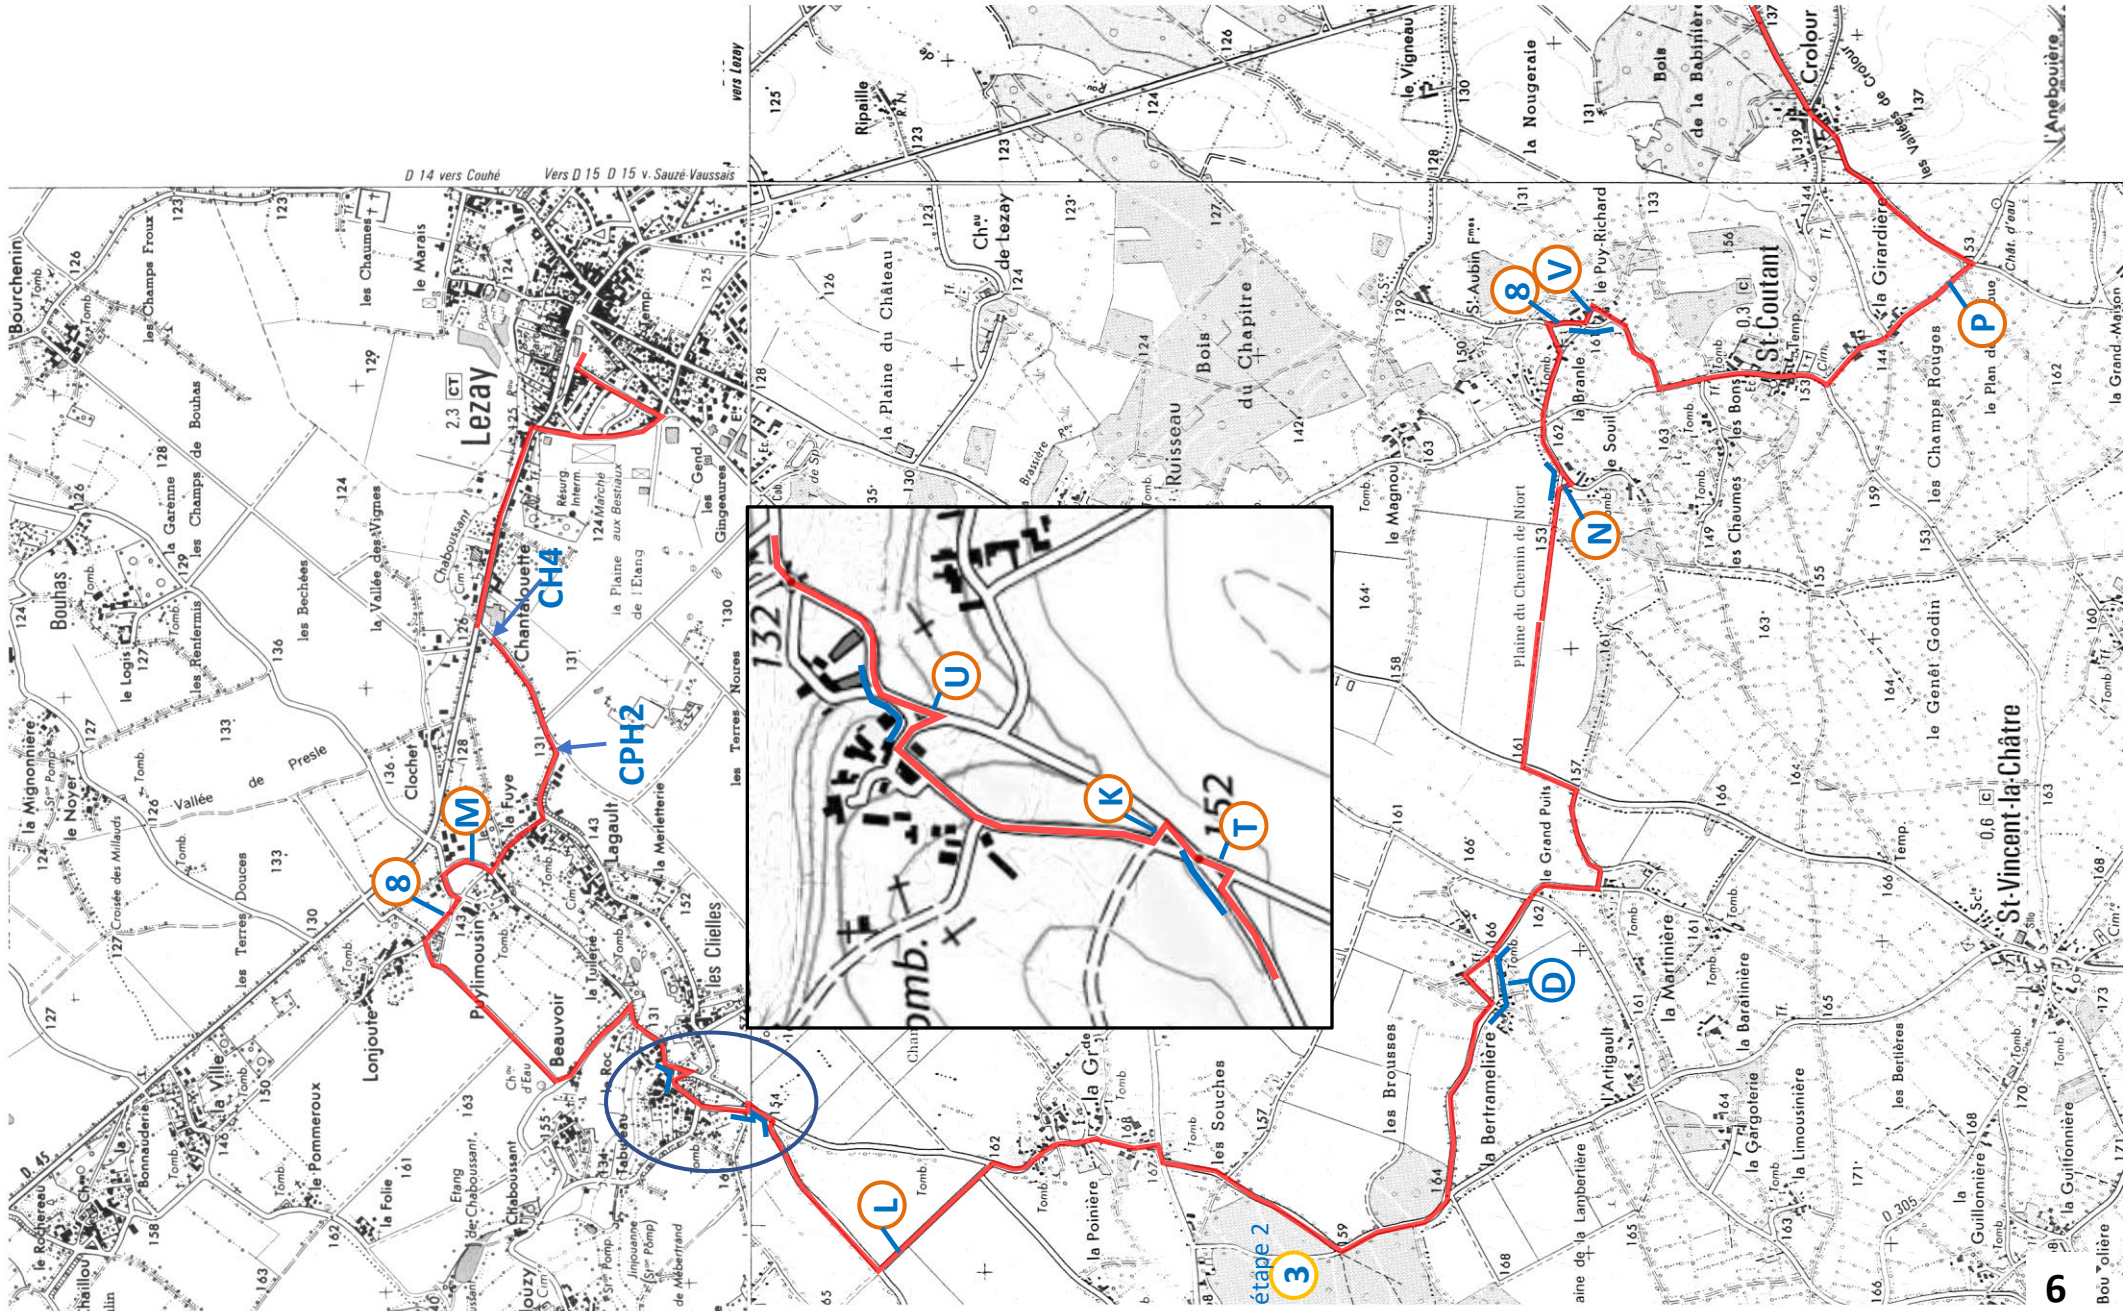

CH1

EXP : Traçage S2 et TIP1 en sortie

la Mothe-St-Héray

Exoudun

Bagnaux

Chenay

TIP3

Début carte INIT

D 14 vers Couhé Vers D 15 D 15 v. Sauzé-Vaussais

vers Lezay