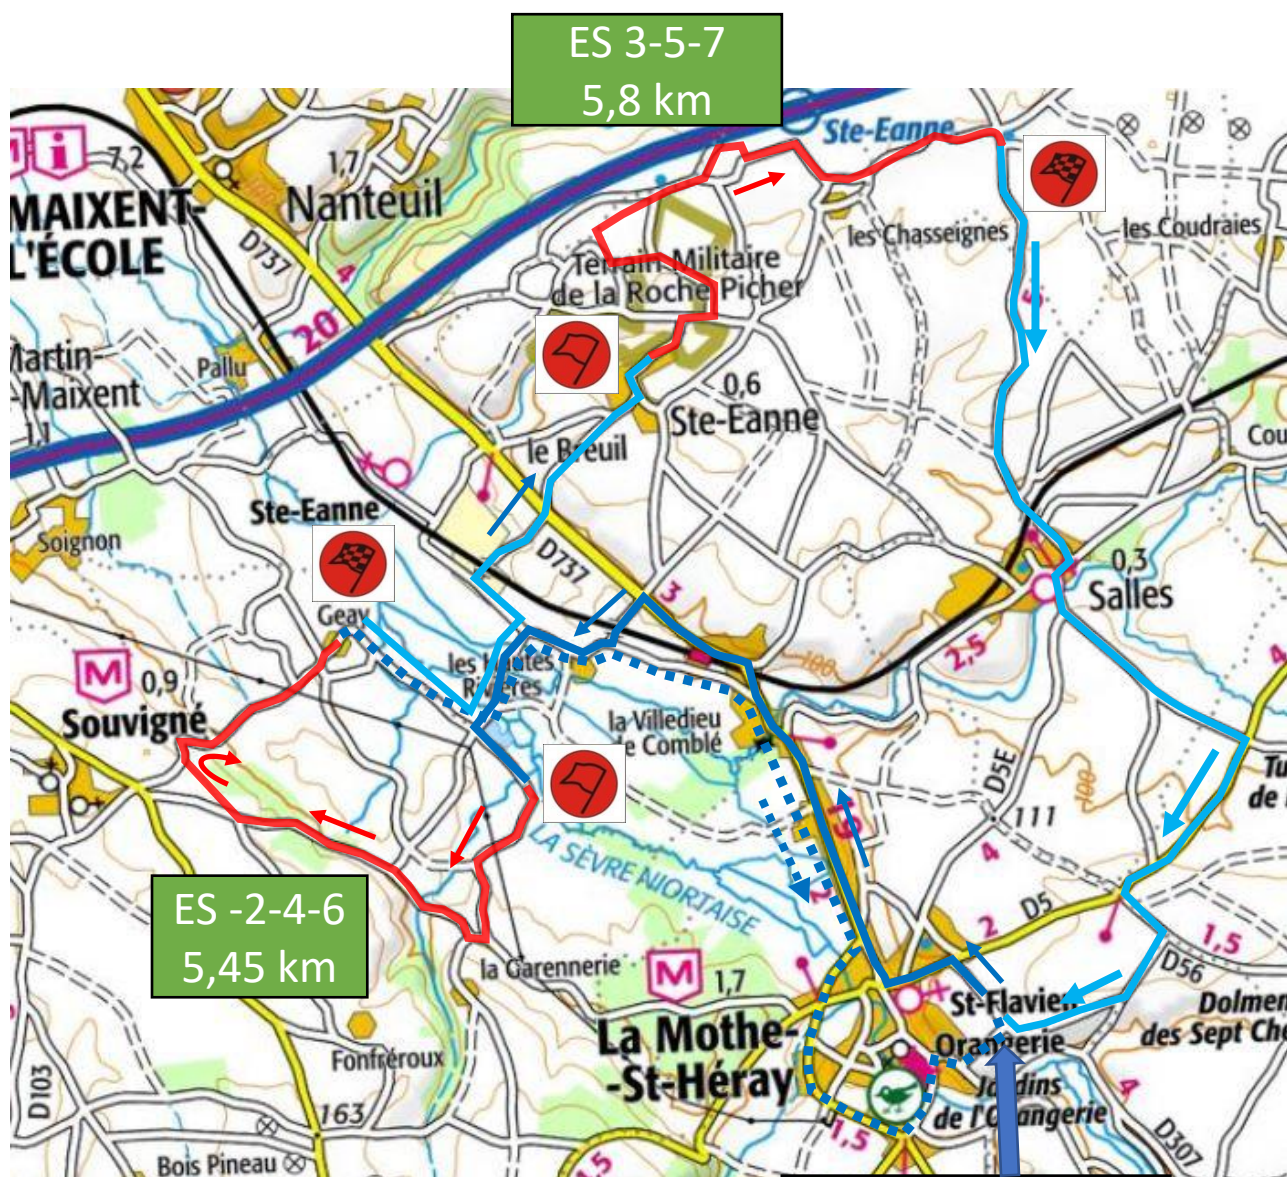

3^{ème} Rallye Dame de Chambrille

6-7 avril 2024

Plan général du rallye

Complexe sportif
PC, Vérifications,
Parc fermé, assistance

3^{ème} Rallye Dame de Chambrille

6-7 avril 2024

ES 1-2-4-6
5,450 km

3^{ème} Rallye Dame de Chambrille

6-7 avril 2024

ES 3-5-7

5,800 km