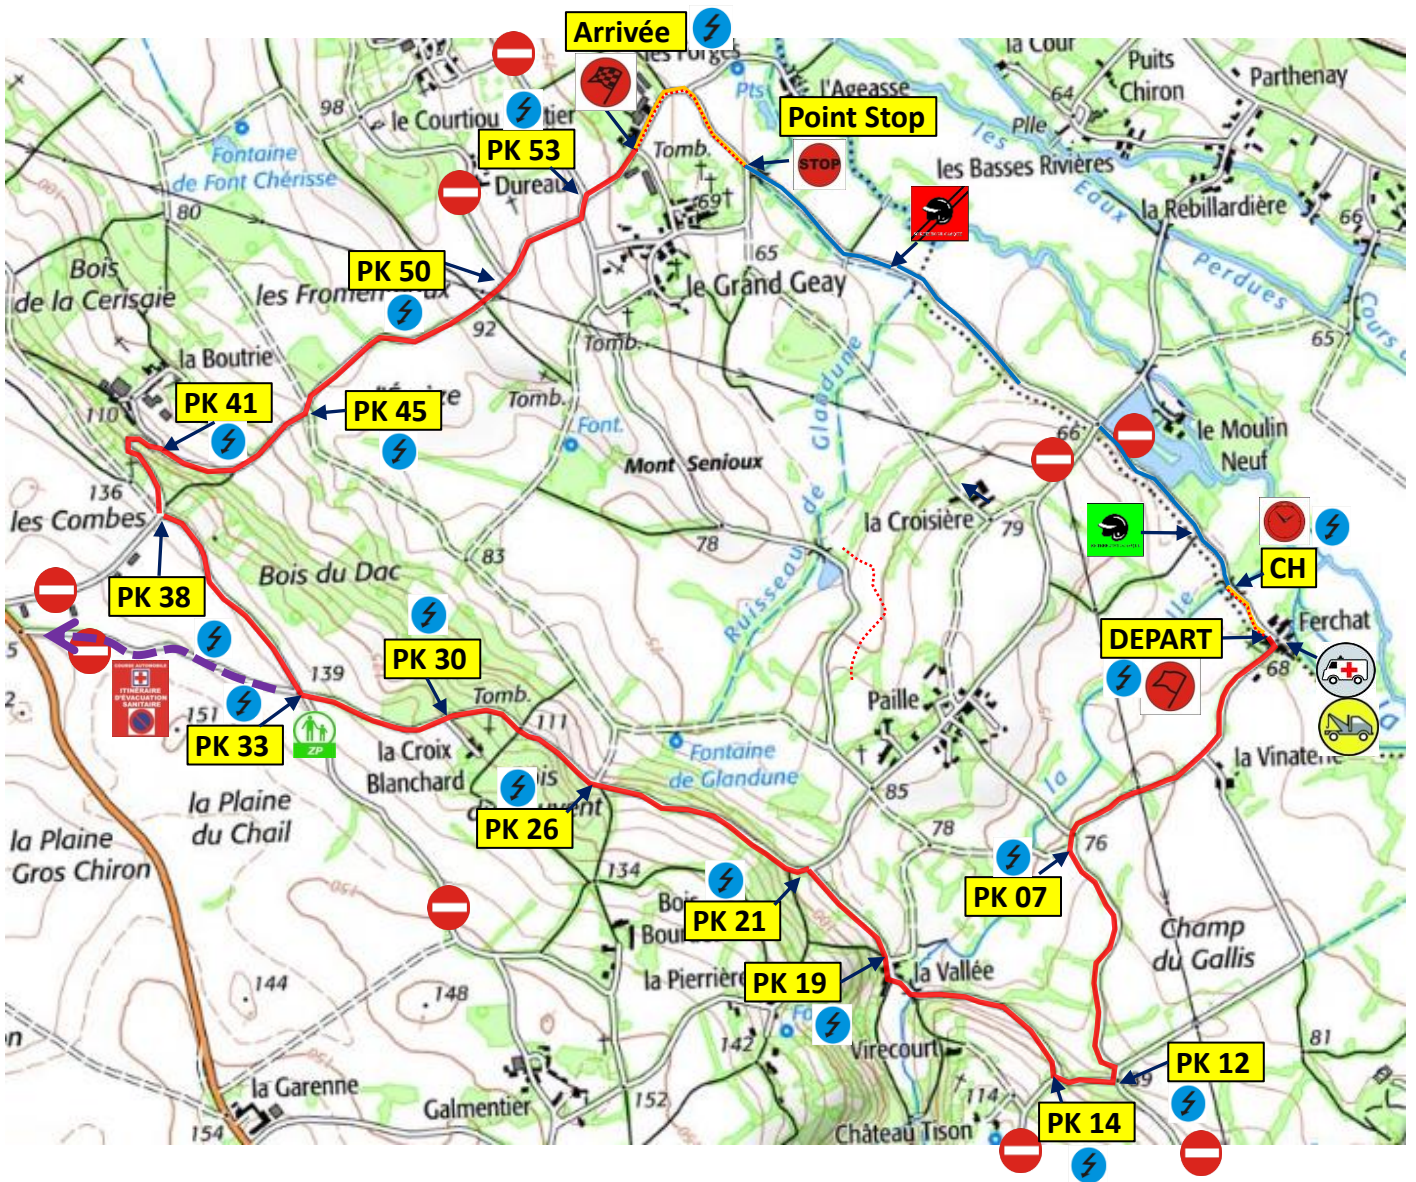

3^{ème} Rallye Dame de Chambrille

6-7 avril 2024

Plan général du rallye

Complexe sportif
PC, Vérifications,
Parc fermé, assistance

3^{ème} Rallye Dame de Chambrille

6-7 avril 2024

ES 1-2-4-6
5,450 km

3^{ème} Rallye Dame de Chambrille

6-7 avril 2024

ES 3-5-7

5,800 km